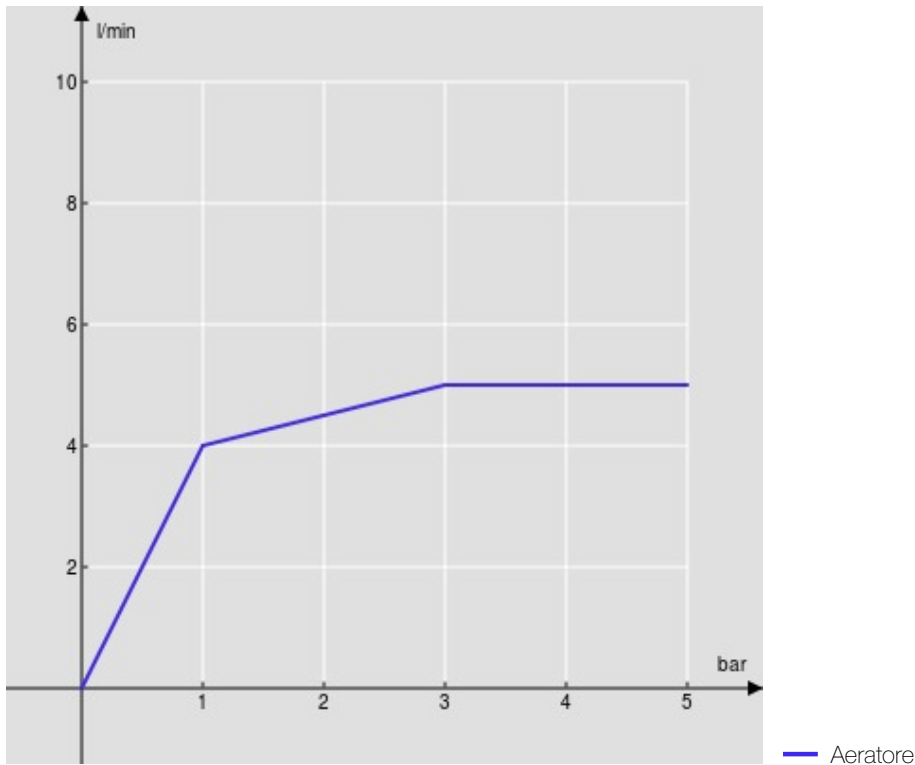

SPECIFICHE

Monocomando a bacinella

Moon drop PVD

Aeratore anticalcare M 18 x 1, portata 5 l/min

Bocca girevole

Scarico 1 1/4" push, flessibili inox ø 3/8"

Limitatore di energia con apertura in acqua fredda

Imballo: 56,5 x 29 x 7,1 cm / 0,011633 m³

DIAGRAMMA DI PORTATA: ACQUA CALDA/FREDDA

DIAGRAMMA DI PORTATA: ACQUA MISCELATA