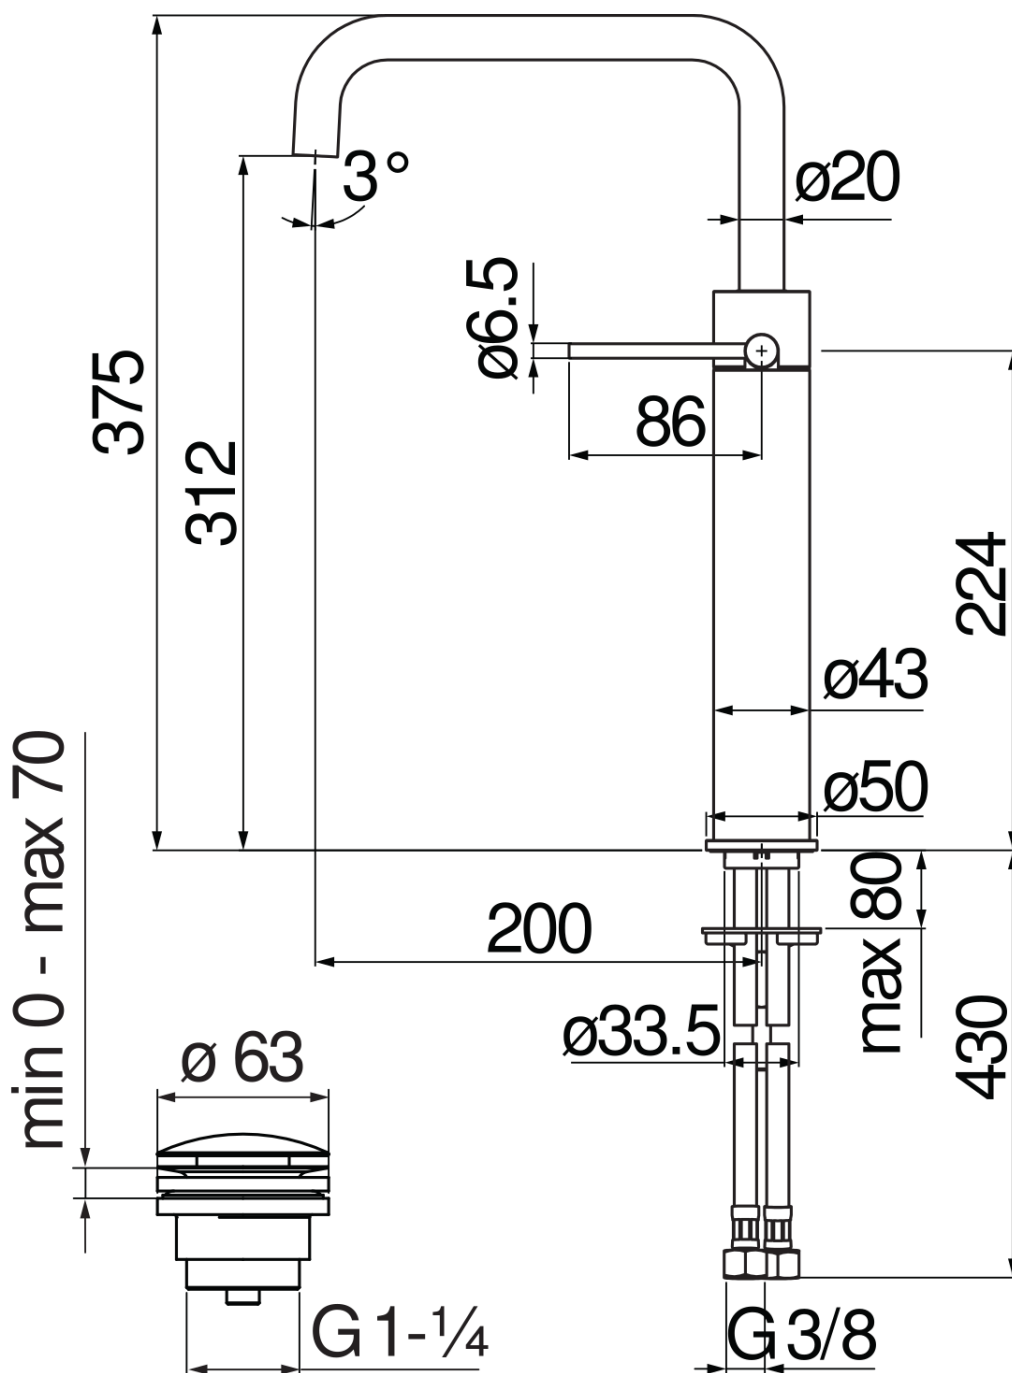

SPECIFICHE

Monocomando a bacinella

Moon drop PVD

Aeratore anticalcare M 18 x 1, portata 5 l/min

Bocca girevole

Scarico 1 1/4" push, flessibili inox ø 3/8"

Limitatore di energia con apertura in acqua fredda

Imballo: 56,5 x 29 x 7,1 cm / 0,011633 m³

DIAGRAMMA DI PORTATA: ACQUA CALDA/FREDDA

DIAGRAMMA DI PORTATA: ACQUA MISCELATA